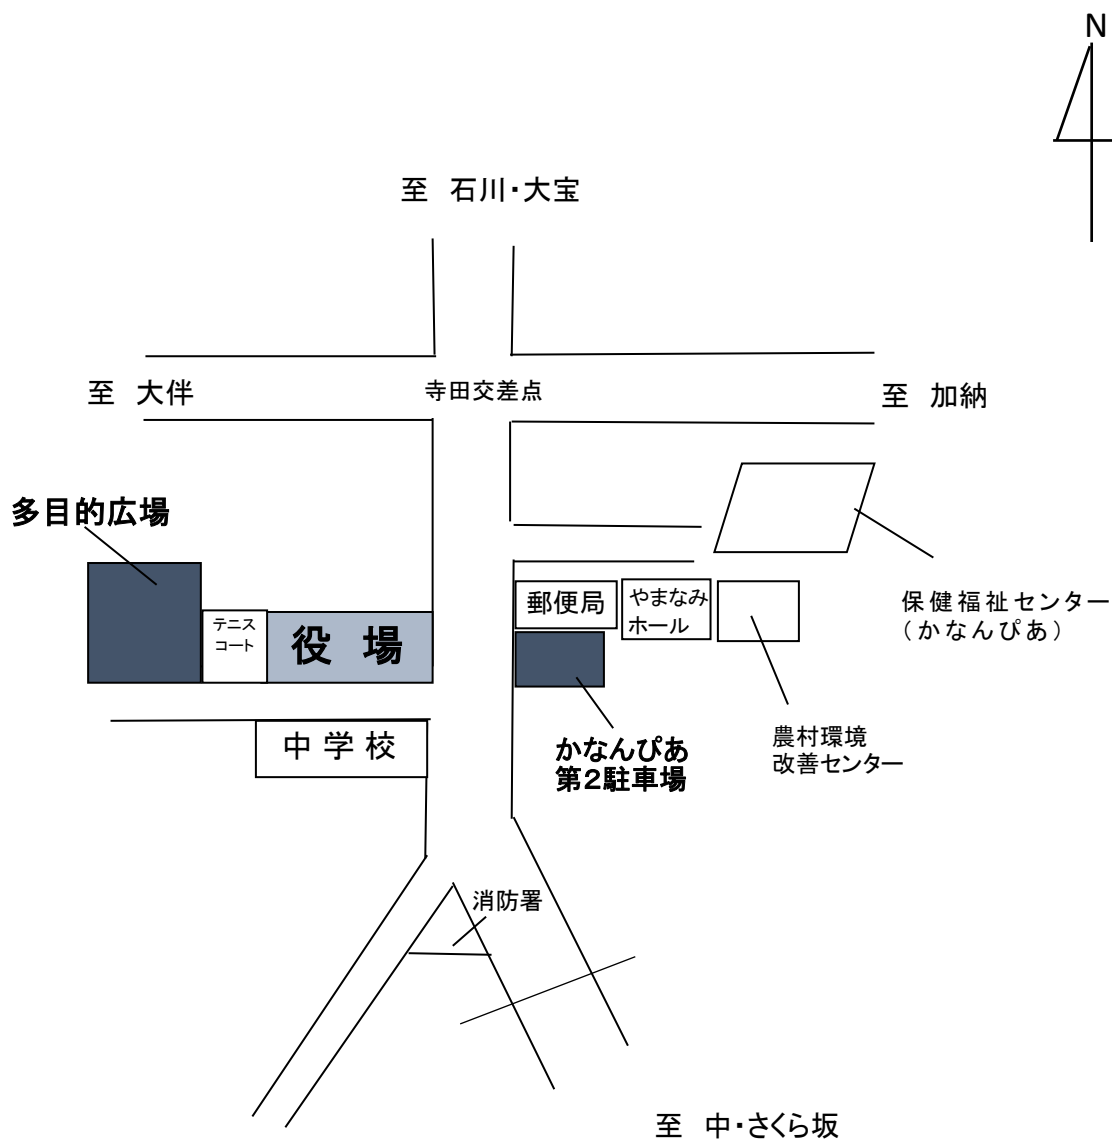

河南町役場 駐車場

河南町役場の駐車場には限りがあります。
会議当日は混雑が予想されますので、多目的広場やかなんぴあ第2駐車場もご利用ください。